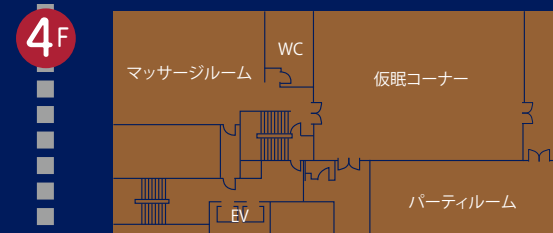

Floor Guide

R F 屋上スカイスパ(薬湯露天風呂・塩サウナ・水風呂・デッキ)

サウナ & カプセルホテル ルーマプラザ

サウナ Sauna ☎ 075-525-0357
カプセルホテル Capsule-Hotel ☎ 075-525-0993

京都市東山区祇園町南側575

【専用駐車場】フジパーキング
Open 7:00 ~ 1:00 ☎ 075-531-0215

www.rumor-plaza.jp

カプセルホテルルーマプラザ
詳しくはこちらから