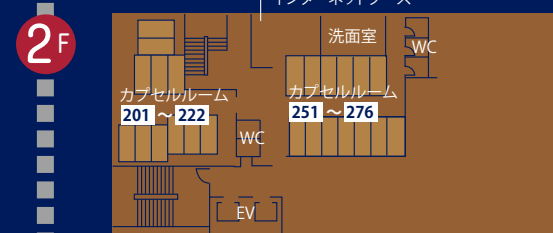

## サウナ & カプセルホテル ルーマプラザ

サウナ Sauna ☎ 075-525-0357  
カプセルホテル Capsule-Hotel ☎ 075-525-0993

京都市東山区祇園町南側575

【専用駐車場】フジパーキング  
Open 7:00 ~ 1:00 ☎ 075-531-0215

[www.rumor-plaza.jp](http://www.rumor-plaza.jp)

カプセルホテルルーマプラザ  
詳しくはこちらから