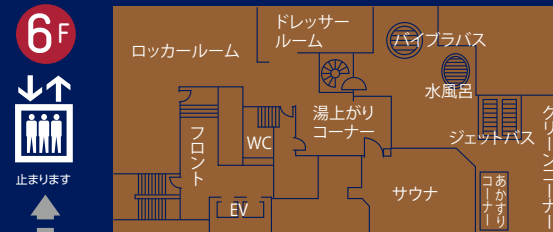

Floor Guide

R F 屋上スカイスパ(薬湯露天風呂・塩サウナ・水風呂・デッキ)

サウナ & カプセルホテル ルーマプラザ

サウナ Sauna ☎ 075-525-0357
カプセルホテル Capsule-Hotel ☎ 075-525-0993

京都市東山区祇園町南側575

【専用駐車場】フジパーキング
Open 7:00 ~ 1:00 ☎ 075-531-0215

www.rumor-plaza.jp

カプセルホテルルーマプラザ
詳しくはこちらから