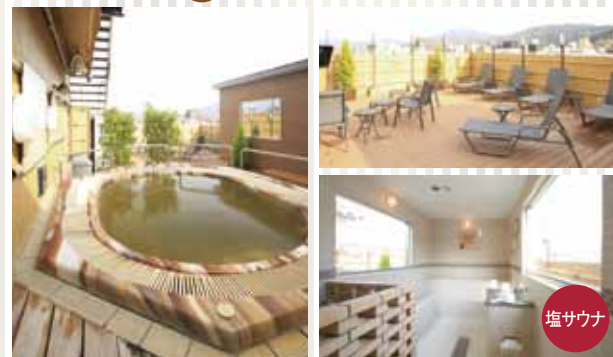

## Sauna 6F サウナ

HOT&COOLな、まちなかりゾートで至福の時間を

仕事帰りに、観光のあとに…24時間いつでも気軽にくつろげる男性専用サウナ「ルーマプラザ」。マッサージメニューや男性専用カプセルホテル、レストランなど、ひとつ上の上質なサービスを豊富に取り揃えています。京都祇園のど真ん中で、ゆったりとした「至福の時間」をお過ごしください。

マイナスイオンがたっぷりと発生した「サウナ室」をはじめ、サウナ後のクールダウンに必須の「水風呂」、超音波が血行を促進してくれる「パイプバス」、「ジェットバス」…で、カラダの芯からリフレッシュ。また、ロッキースアウナでは毎日「ロウリュウ」を実施。サウナに入って健康増進しませんか？

## Capsule-Hotel 3F カプセルホテル

京都祇園で上質な眠りと至福の癒しをどうぞ

いつでも泊まれる手軽で便利な男性専用カプセルホテル。祇園のど真ん中に100室を完備したカプセルルームはより上質な眠りを追求し、マットレスは高弾圧と低反発の2種類をご用意。お好みに合わせてお選びいただけます。また、24時間サウナ利用OK!朝食バイキングは無料!などサービスも充実しています。

## Sky-Spa Rf 屋上スカイSPA

「生薬」と「東山の絶景」2つの自然の恵みで、カラダの芯からじっくりあたたまる露天薬湯風呂は、甘草(かんぞう)、茴香(ういきょう)、当帰(とうき)、陳皮(ちんぴ)、桂皮(けいひ)、生姜(しょうが)…生薬成分がじっくり浸透してカラダをあたため、冷え症、肩こり、神経痛などを癒します。

## Reclining Corner 5F リクライニングコーナー

アフターサウナのリラックスタイムをお過ごしいただける無料休憩コーナー。ゆったりしたリクライナーで仮眠、TV鑑賞、マンガなどでゆっくりお過ごしいただけます。また、TV付のリクライニングチェアもご用意。スポーツ観戦やドラマ鑑賞などで気ままにお過ごしください。